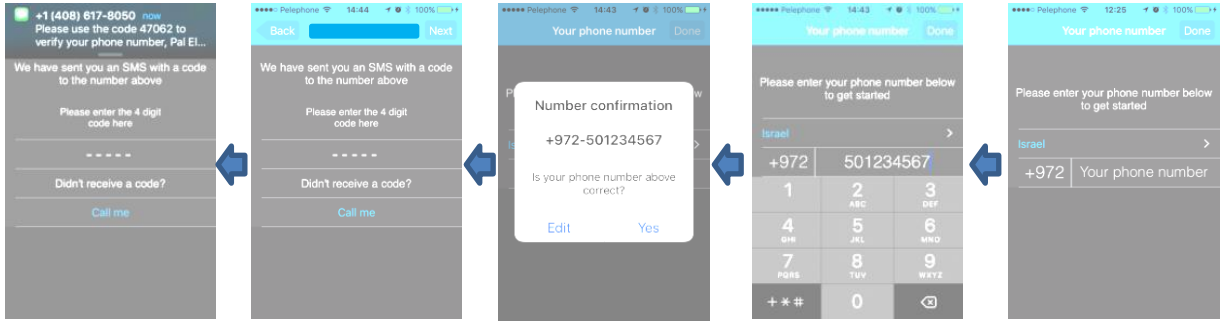

מקרא נוריות

נוריות	פירוש
הבהוב מהיר של נורית הסים	מערכת מאתחלת
הבהוב איטי של נורית הסים	מערכת מחפשת רשת סלולר
ארבעה הבהובים והפסקה	בתהליך התחברות לאינטרנט
2 הבהובים קצרים של הסים	התחברות לממשק פאל
סים דולק קבוע	- מערכת מוכנה
נורית קליטה מס' 1' דולקת קבוע	קליטה נמוכה.
נורה קליטה מס' 2' דולקת קבוע	קליטה טובה.
נורה קליטה מס' 3' דולקת קבוע	קליטה טובה מאוד.

הגדרות המערכת באמצעות אפליקצייה:

התחברות ראשונית: יש להתקין את האפליקצייה מחנות האפליקציות. ע"י חיפוש בחנות האפליקציות בשם PalGate או לסרוק באמצעות המכשיר הסלולארי את ה QR CODE

התקנת האפליקציה יש להפעילה ולפעול עפ"י ההנחיות:

התקנה:

הכנס קוד אימות ואשר

לאחר הכנסת הטלפון יש להמתין לקבלת קוד אימות בסמס

אשר את מספר הטלפון שלך

הכנס את מספר סולארי שלך

הגדרת שער/ים:

השער יופיע במסך השערים שלי

לאחר הוספת הפרטים יש לחוץ הבא