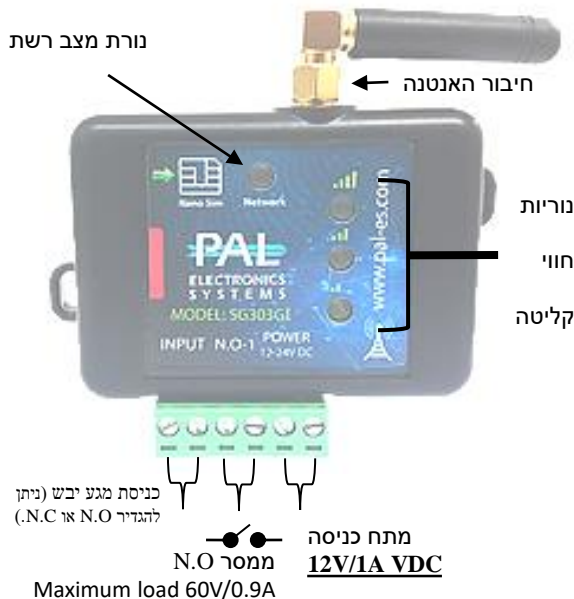

Pal Gate SG30-4GI-L

הינה מערכת הפועלת ברשת 4G לפתיחת שערים אוטומטים, דלתות מוסך, מנעולים חשמליים ומחסומים באמצעות אפליקצייה וממשק אינטרנטי*, המאפשרת בקרה מלאה ומאובטחת על היחידה כגון:

הערה: בתום שנת השימוש הראשונה, קיים חיוב שנתי למנוי רשת סלולר

- הגדרת מנהלי מערכת.
- הוספת והסרת **עד 50 משתמשים**.
- הגדרת זמן ממסר.

- **קריאת לוג בזמן אמת על שימוש במערכת.**
- המערכת כוללת יציאה אחת (ממסר - N.O) ו**כניסה אחת**.

תכונות ויתרונות המערכת:

• הגדרת התראות למערכת מתבצעת באמצעות הממשק האינטרנטי (ע"י המתקין)

- מנוהל באמצעות אפליקצייה (חינמי) וממשק אינטרנטי (בתשלום).
- גודל פיזי קטן מאוד 70X50 מ"מ.
- 4 נוריות חיווי (סים פעיל + 3 לחיווי קליטה)
- ניתן להגדיר מספר מנהלי מערכת וכן משתמשים מורשים לשליטה מיטבית.
- אין הגבלה למספר מערכות מנוהלות.

מקרא נוריות

נוריות	פירוש
הבהוב מהיר של נורית הסים	מערכת מאתחלת
הבהוב איטי של נורית הסים	מערכת מחפשת רשת סלולר
ארבעה הבהובים והפסקה	בתהליך התחברות לאינטרנט
2 הבהובים קצרים של הסים	התחברות לממשק פאל
סים דולק קבוע	- מערכת מוכנה
נורית קליטה מס' 1' דולקת קבוע	קליטה נמוכה.
נורה קליטה מס' 2' דולקת קבוע	קליטה טובה.
נורה קליטה מס' 3' דולקת קבוע	קליטה טובה מאוד.

הגדרות המערכת באמצעות אפליקצייה:

התחברות ראשונית: יש להתקין את האפליקצייה מחנות האפליקציות. ע"י חיפוש בחנות האפליקציות בשם PalGate או לסרוק באמצעות המכשיר הסלולארי את ה QR CODE