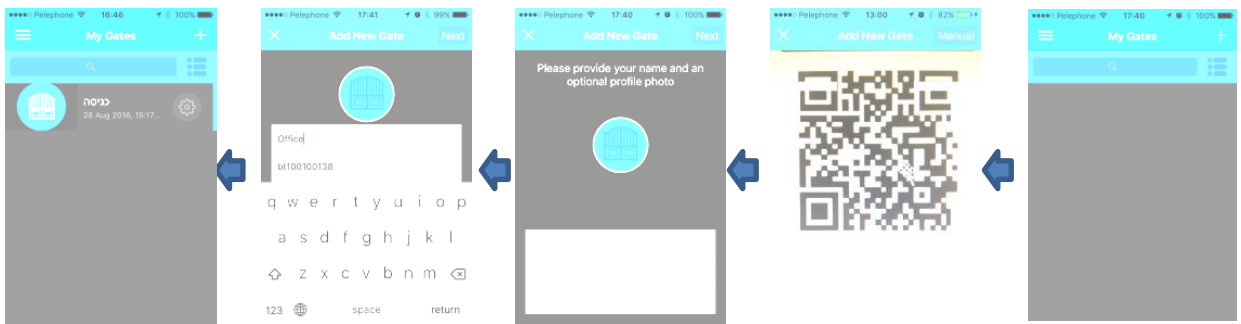

מקרא נוריות

נוריות	פירוש
הבהוב מהיר של נורית הסים	מערכת מאתחלת
הבהוב איטי של נורית הסים	מערכת מחפשת רשת סלולר
ארבעה הבהובים והפסקה	בתהליך התחברות לאינטרנט
2 הבהובים קצרים של הסים	התחברות לממשק פאל
סים דולק קבוע	- מערכת מוכנה
נורית קליטה מס' 1' דולקת קבוע	קליטה נמוכה.
נורה קליטה מס' 2' דולקת קבוע	קליטה טובה.
נורה קליטה מס' 3' דולקת קבוע	קליטה טובה מאוד.

הגדרות המערכת באמצעות אפליקצייה:

התחברות ראשונית: יש להתקין את האפליקצייה מחנות האפליקציות. ע"י חיפוש בחנות האפליקציות בשם PalGate או לסרוק באמצעות המכשיר הסלולארי את ה QR CODE

התקנת האפליקציה יש להפעילה ולפעול עפ"י ההנחיות:

התקנה:

הכנס קוד אימות ואשר

לאחר הכנסת הטלפון יש להמתין לקבלת קוד אימות בסמס

אשר את מספר הטלפון שלך

הכנס את מספר סולארי שלך

הגדרת שער/ים:

השער יופיע במסך השערים שלי

לאחר הוספת הפרטים יש לחוץ הבא

פרטי המערכת - מספר סיריאלי וקוד מופיעים על המערכת ויש להקלידם בהתאמה

יש לסרוק בר קוד או להוסיף באופן ידני ע"י לחיצה על לחצן ידני

יש לחוץ על לחצן + להוספת שער

הוספת משתמש/ים:

המשתמש יקבל הודעה על הוספתו והוא יופיע ברשימת משתמשים