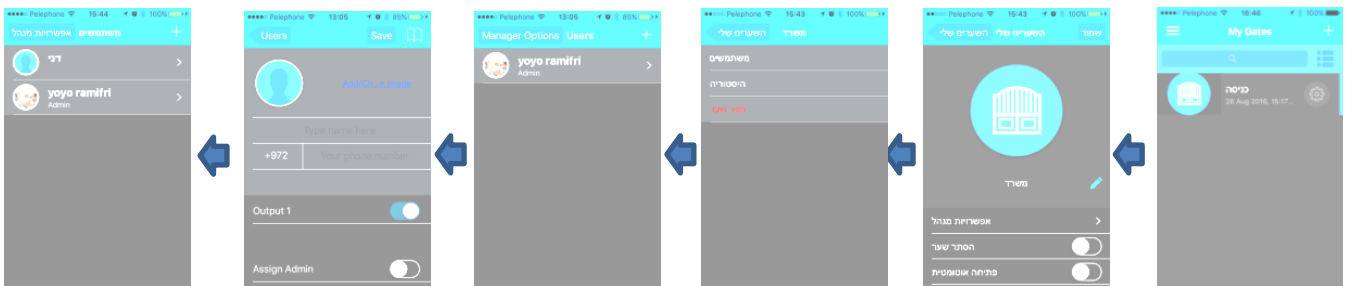

מקרא נוריות

נוריות	פירוש
הבהוב מהיר של נורית הסים	מערכת מאתחלת
הבהוב איטי של נורית הסים	מערכת מחפשת רשת סלולר
ארבעה הבהובים והפסקה	בתהליך התחברות לאינטרנט
2 הבהובים קצרים של הסים	התחברות לממשק פאל
סים דולק קבוע	- מערכת מוכנה
נורית קליטה מס' 1' דולקת קבוע	קליטה נמוכה.
נורה קליטה מס' 2' דולקת קבוע	קליטה טובה.
נורה קליטה מס' 3' דולקת קבוע	קליטה טובה מאוד.

הגדרות המערכת באמצעות אפליקצייה:

התחברות ראשונית: יש להתקין את האפליקצייה מחנות האפליקציות. ע"י חיפוש בחנות האפליקציות בשם PalGate או לסרוק באמצעות המכשיר הסלולארי את ה QR CODE

התקנת האפליקציה יש להפעילה ולפעול עפ"י ההנחיות:

התקנה:

הכנס קוד אימות ואשר

לאחר הכנסת הטלפון יש להמתין לקבלת קוד אימות בסמס

אשר את מספר הטלפון שלך

הכנס את מספר סולארי שלך

הגדרת שער/ים:

השער יופיע במסך השערים שלי

לאחר הוספת הפרטים יש לחוץ הבא

פרטי המערכת - מספר סיריאלי וקוד מופיעים על המערכת ויש להקלידם בהתאמה

יש לסרוק בר קוד או להוסיף באופן ידני ע"י לחיצה על לחצן ידני

יש לחוץ על לחצן + להוספת שער

הוספת משתמש/ים:

המשתמש יקבל הודעה על הוספתו והוא יופיע ברשימת משתמשים