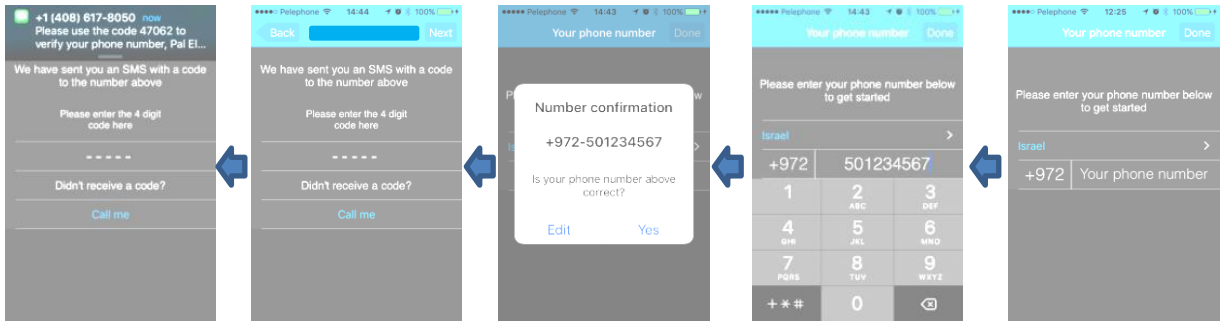

התקנת האפליקציה יש להפעילה ולפעול עפ"י ההנחיות:

התקנה:

הכנס קוד אימות ואשר

לאחר הכנסת הטלפון יש להמתין לקבלת קוד אימות בסמס

אשר את מספר הטלפון שלך

הכנס את מספר סולארי שלך