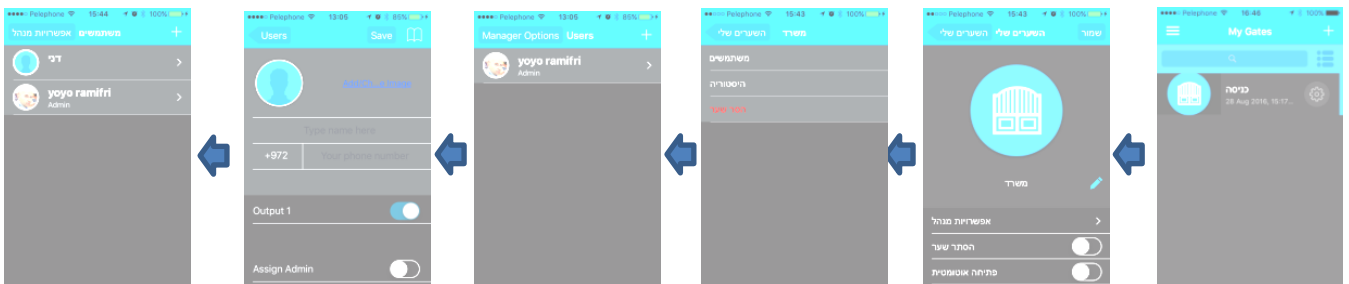

נורת מצב רשת

מקרא נוריות

נוריות	פירוש
הבהוב מהיר של נורית הסיים	מערכת מאתחלת
הבהוב איטי של נורית הסיים	מערכת מחפשת רשת סולר
ארבעה הבהובים והפסקה	בתהליך התחברות לאינטרנט
2 הבהובים קצרים של הסיים	התחברות לממשק פאל
סיים דולק קבוע	– מערכת מוכנה
נורית קליטה מס' 1' דולקת קבוע	קליטה נמוכה.
נורה קליטה מס' 2' דולקת קבוע	קליטה טובה.
נורה קליטה מס' 3' דולקת קבוע	קליטה טובה מאוד.

הגדרות המערכת באמצעות אפליקצייה:

התחברות ראשונית:
יש להתקין את האפליקצייה מחנות האפליקציות. ע"י חיפוש בחנות האפליקציות בשם PalGate או לסרוק באמצעות המכשיר הסולארי את ה QR CODE

התקנת האפליקציה יש להפעילה ולפעול עפ"י ההנחיות:

התקנה:

הכנס קוד אימות ואשר

לאחר הכנסת הטלפון יש להמתין לקבלת קוד אימות בסמס

אשר את מספר הטלפון שלך

הכנס את מספר סולארי שלך

הגדרת שער/ים:

השער יופיע במסך השער שלי

לאחר הוספת הבא הפרטים יש לחצץ

פרטי המערכת - מספר סיריאלי וקוד מופיעים על המערכת ויש להקלידם בהתאמה

יש לסרוק בר קוד או להוסיף באופן ידני ע"י לחיצה על לחצץ ידני

יש לחצץ על לחצץ הוספת שער

הוספת משתמש/ים:

המשתמש יקבל הודעה על הוספתו והוא יופיע ברשימת משתמשים