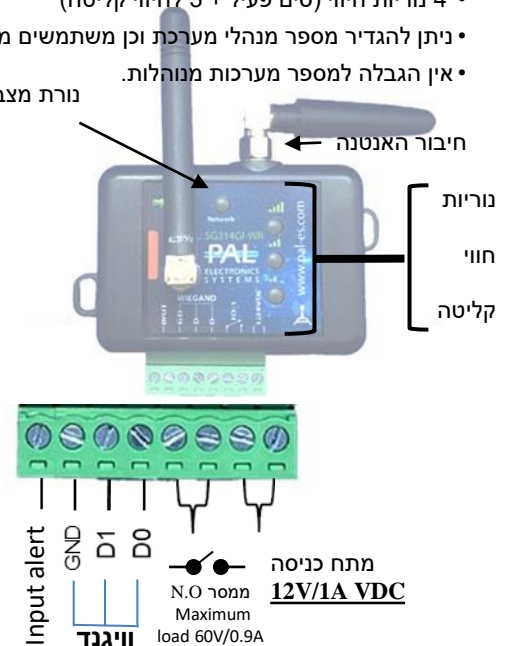

Pal Gate 31-4GI-WR

הינה מערכת ברשת 4G לפתיחת שערים אוטומטיים, דלתות מוסך, מנעולים חשמליים, באמצעות יישום, חיוג, שלט רחוק מאובטח (משדר) ופרוטוקול וויגנד. ניתן לשלוט על המערכת מממשק אינטרנט (לא חובה) המאפשר שליטה מלאה ומאובטחת על היחידה כגון:

הערה: בתום שנת השימוש הראשונה, קיים חיוב שנתי למנוי רשת סולר

- הוספת והסרת משתמשים **ללא הגבלה**.
- עד 4000 משתמשי שלטים, **הוספה והסרה מהממשק האינטרנטי**.
- הגדרת זמן ממסר.
- **קריאת לוג בזמן אמת על שימוש במערכת**.
- המערכת כוללת יציאה אחת (ממסר- N.O) **וכניסה אחת**. ניתן לחבר מגוון אמצעי פתיחה בפרוטוקול וויגנד כגון קוראי RFID, מקלט חיצוני וקודנים.

• הגדרת התראות למערכת מתבצעת באמצעות הממשק האינטרנטי (ע"י המתקין)

תכונות ויתרונות המערכת:

- מנוהל באמצעות אפליקצייה (חינמי) וממשק אינטרנטי (בתשלום).
- גודל פיזי קטן מאוד 70X50 מ"מ.
- 4 נוריות חיווי (סים פעיל + 3 לחיווי קליטה)
- ניתן להגדיר מספר מנהלי מערכת וכן משתמשים מורשים לשליטה מיטבית.
- אין הגבלה למספר מערכות מנוהלות.

נורת מצב רשת