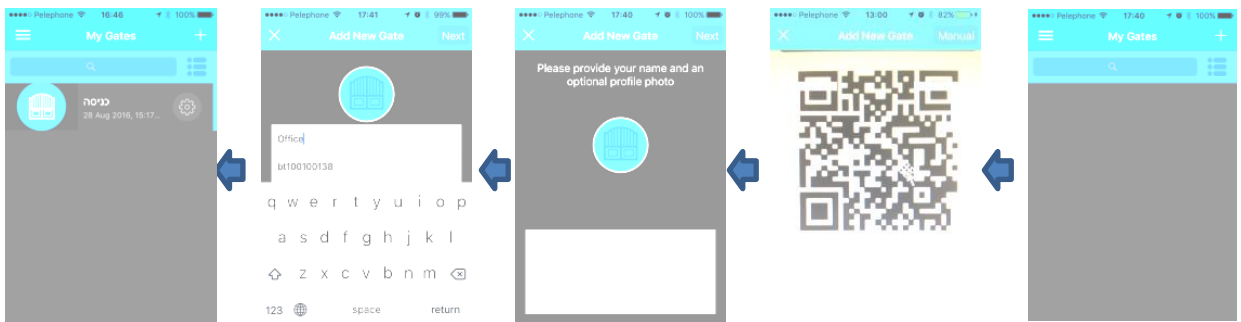

נורת מצב רשת

מקרא נוריות

נוריות	פירוש
הבהוב מהיר של נורית הסיים	מערכת מאתחלת
הבהוב איטי של נורית הסיים	מערכת מחפשת רשת סולר
ארבעה הבהובים והפסקה	בתהליך התחברות לאינטרנט
2 הבהובים קצרים של הסיים	התחברות לממשק פאל
סיים דולק קבוע	– מערכת מוכנה
נורית קליטה מס' 1' דולקת קבוע	קליטה נמוכה.
נורה קליטה מס' 2' דולקת קבוע	קליטה טובה.
נורה קליטה מס' 3' דולקת קבוע	קליטה טובה מאוד.

הגדרות המערכת באמצעות אפליקצייה:

התחברות ראשונית:
יש להתקין את האפליקצייה מחנות האפליקציות. ע"י חיפוש בחנות האפליקציות בשם PalGate או לסרוק באמצעות המכשיר הסולארי את ה QR CODE

התקנת האפליקציה יש להפעילה ולפעול עפ"י ההנחיות:

התקנה:

הכנס קוד אימות ואשר

לאחר הכנסת הטלפון יש להמתין לקבלת קוד אימות בסמס

אשר את מספר הטלפון שלך

הכנס את מספר סולארי שלך

הגדרת שער/ים:

השער יופיע במסך השער שלי

לאחר הוספת הבא הפרטים יש לחצץ

פרטי המערכת - מספר סיריאלי וקוד מופיעים על המערכת ויש להקלידם בהתאמה

יש לסרוק בר קוד או להוסיף באופן ידני ע"י לחיצה על לחצץ ידני

יש לחצץ על לחצץ הוספת שער

הוספת משתמש/ים:

המשתמש יקבל הודעה על הוספתו והוא יופיע ברשימת משתמשים